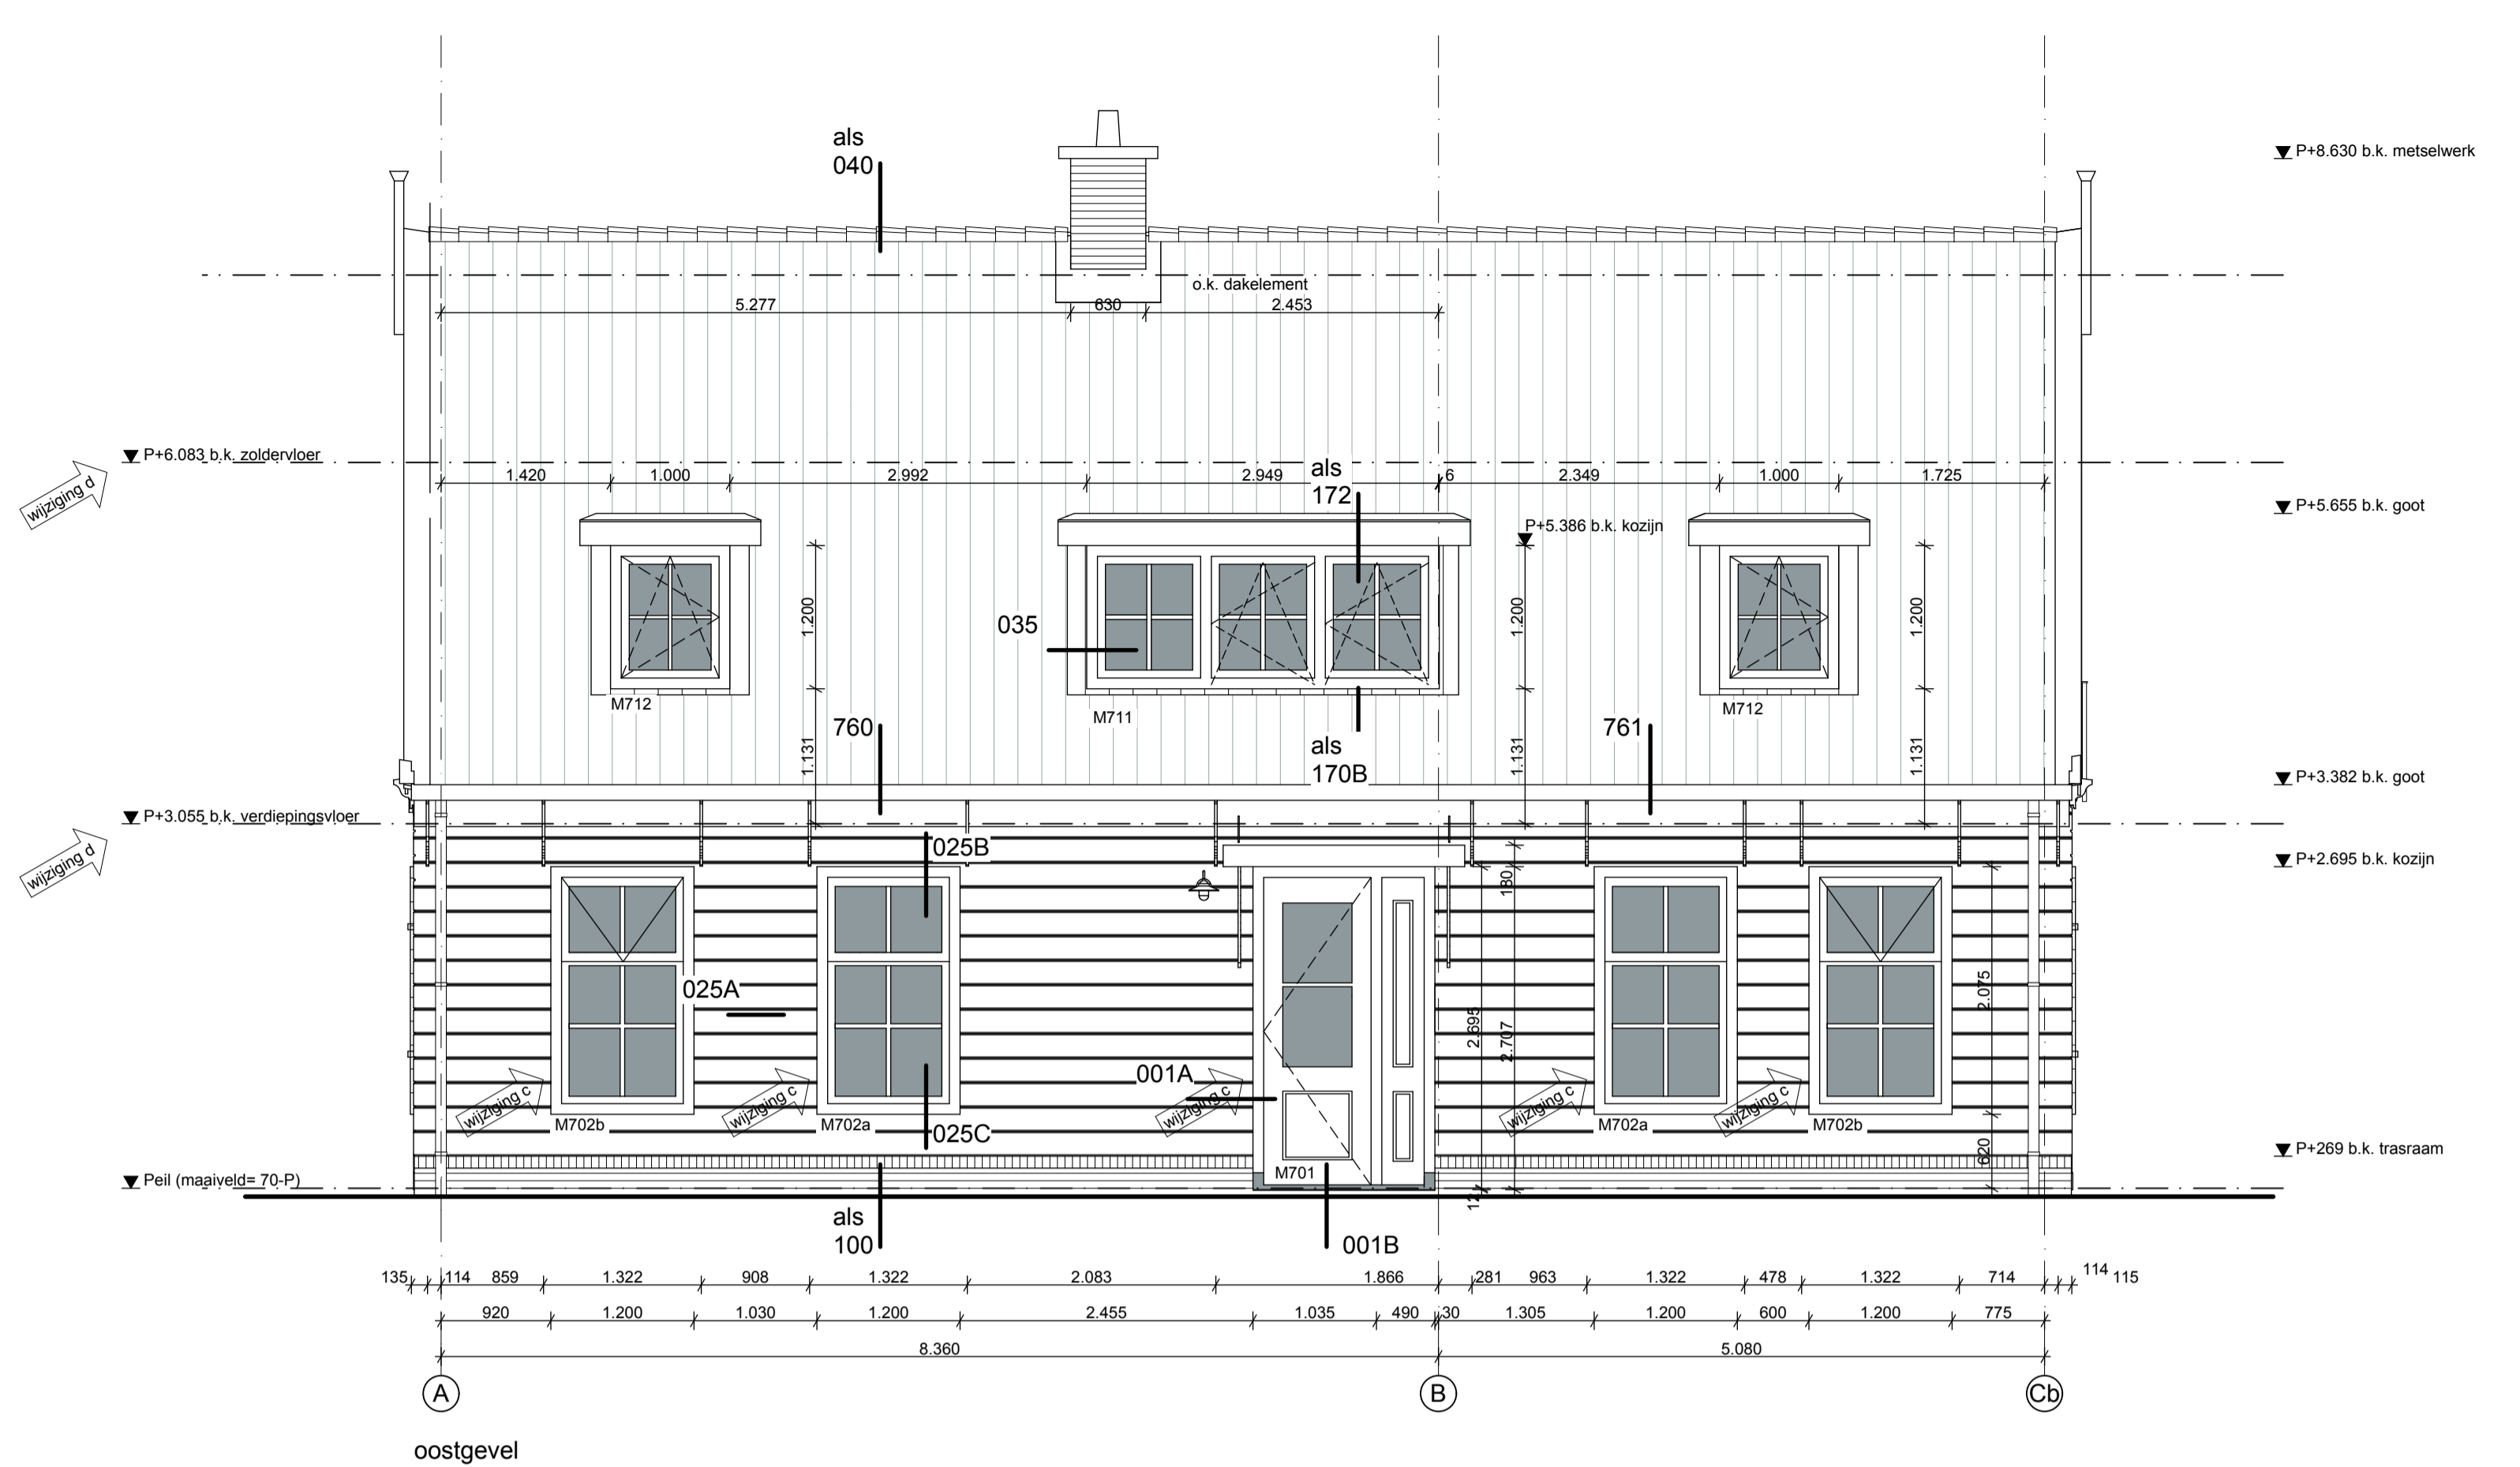

noordgevel

oostgevel

zuidgevel

westgevel

Wijzigingen c:
 noordgevel:
 1. draairichting deur veranderd noordgevel
 2. operingswijze van ramen veranderd, merk 703a draaikiep noordgevel
 3. 2 extra buiten lampen westgevel

Werktekening

werk : Woning Houten Hulpkerk
 Terrein v.m. Kistenfabriek de Unie
 Landsmeer

onderwerp : **Gevels**

schaal: 1:50
 dd: 8 augustus 2008
 formaat: A1

medewerker : MK

architectenburo ir henri leloup bv warder 132 1473 ph warder tel. 0299 401380 fax 402081

0601	1401	2801	1802	0203
09	09	09	09c	09c
2707				
09d				

B457
WG-7-1

www.leloup.nl