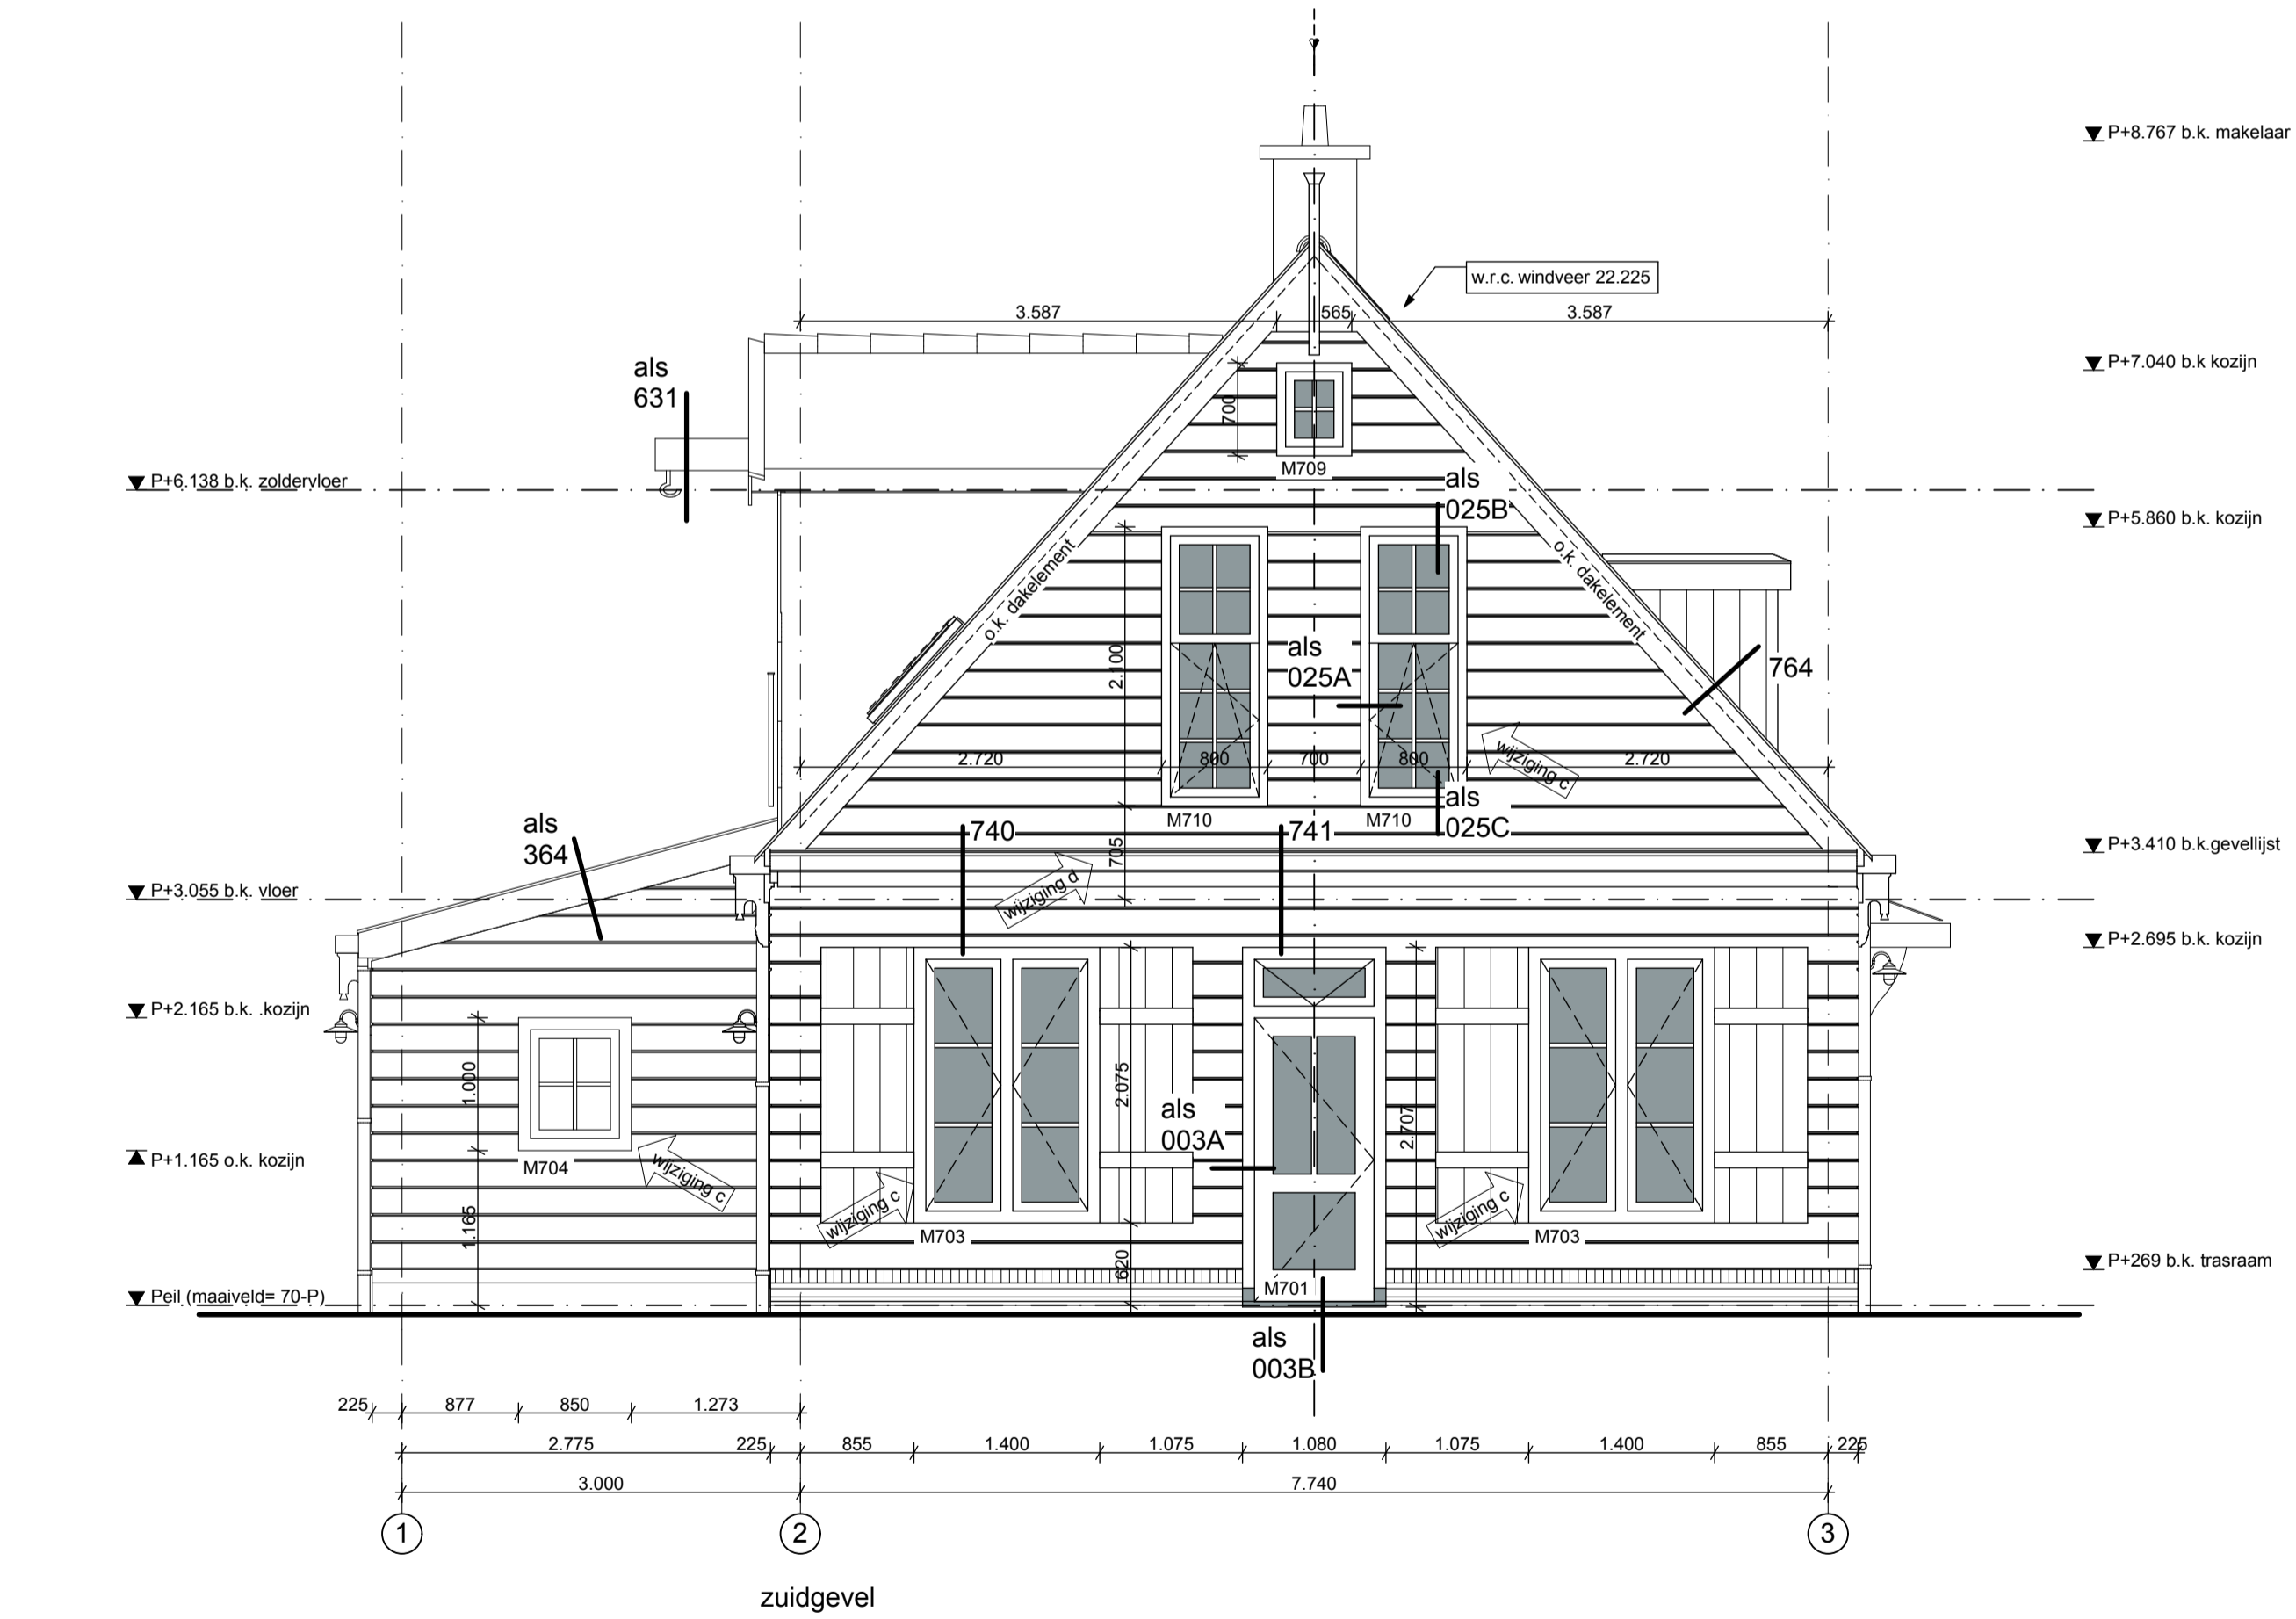

noordgevel

oostgevel

zuidgevel

westgevel

Wijzigingen c:
 noordgevel:
 1. draairichting deur veranderd noordgevel
 2. operingswijze van ramen veranderd, merk 703a draaikiep noordgevel
 3. 2 extra buiten lampen westgevel

Werktekening

werk : Woning Houten Hulpkerk
 Terrein v.m. Kistenfabriek de Unie
 Landsmeer

onderwerp : **Gevels**

schaal: 1:50
 dd: 8 augustus 2008
 formaat: A1

medewerker : MK

architectenburo ir henri leloup bv warder 132 1473 ph warder tel. 0299 401380 fax 402081