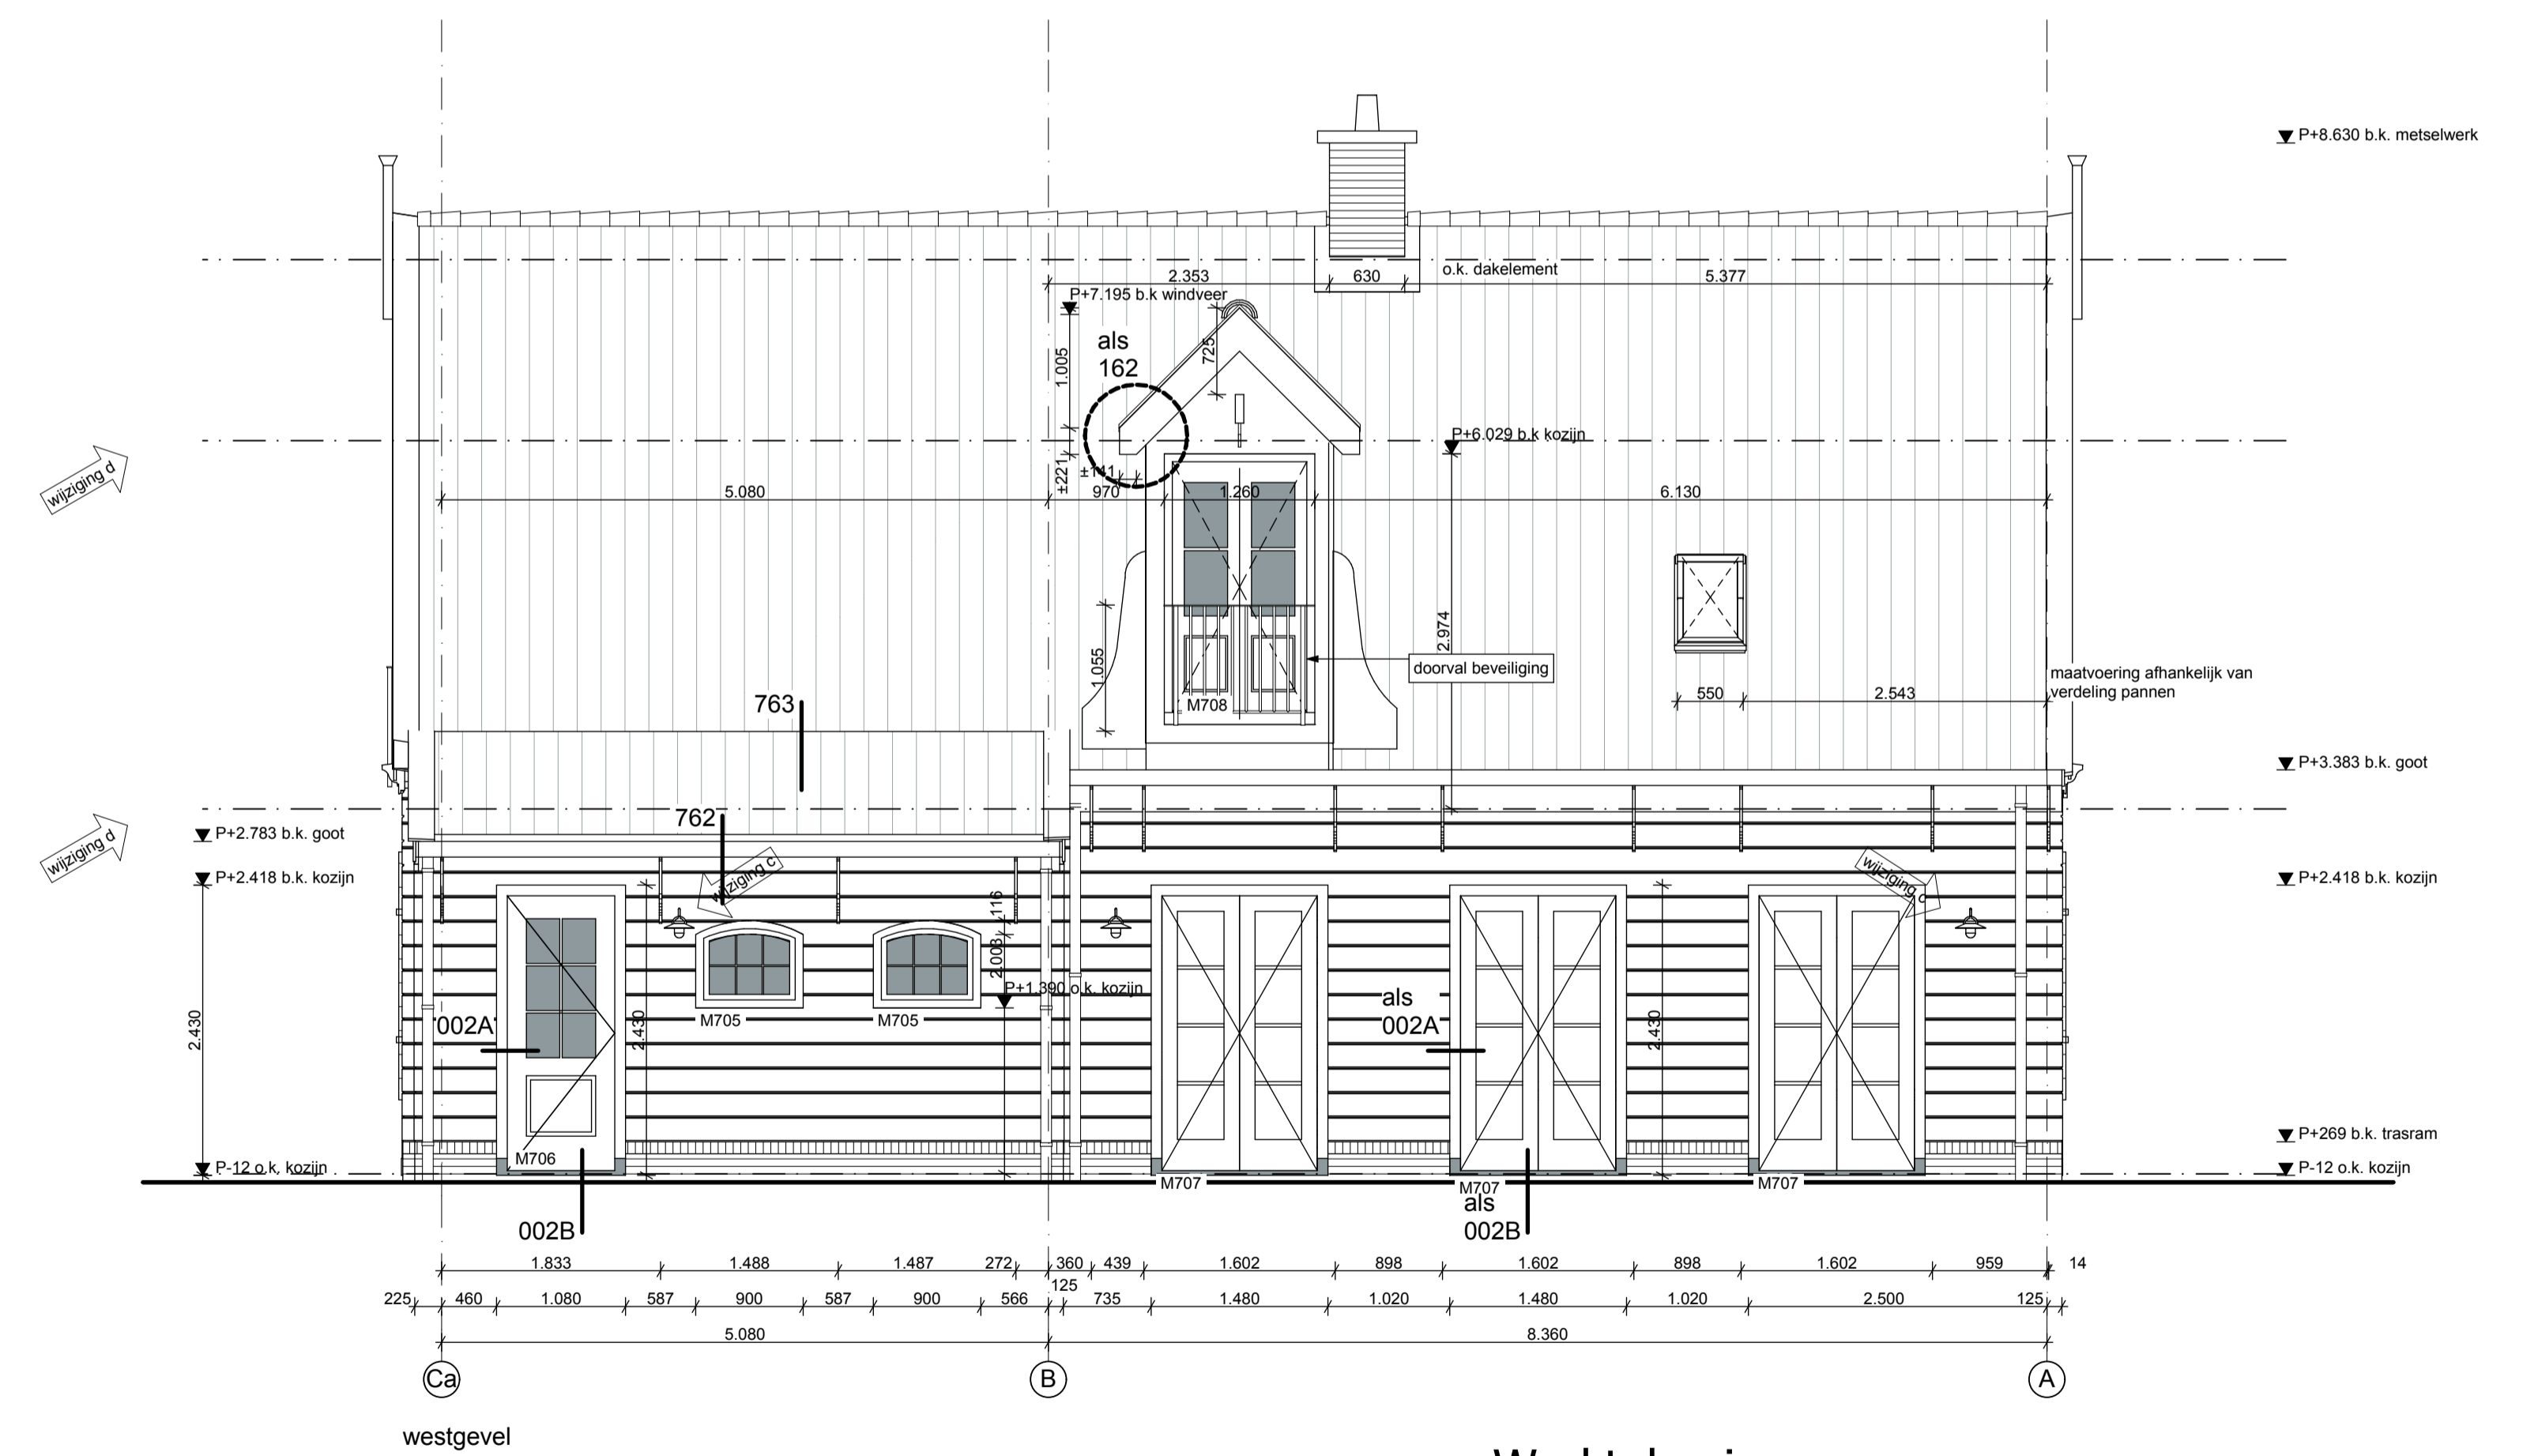

noordgevel

oostgevel

zuidgevel

westgevel

Wijzigingen c:
 noordgevel:
 1. draairichting deur veranderd noordgevel
 2. operingswijze van ramen veranderd, merk 703a draaikiep noordgevel
 3. 2 extra buiten lampen westgevel

Werktekening

werk : Woning Houten Hulpkerk
 Terrein v.m. Kistenfabriek de Unie
 Landsmeer

onderwerp : **Gevels**

schaal: 1:50
 dd: 8 augustus 2008
 formaat: A1

medewerker : MK

architectenburo ir henri leloup bv warder 132 1473 ph warder tel. 0299 401380 fax 402081

0601	1401	2801	1802	0203
09	09	09	09c	09c
2707				
09d				

B457
WG-7-1

www.leloup.nl